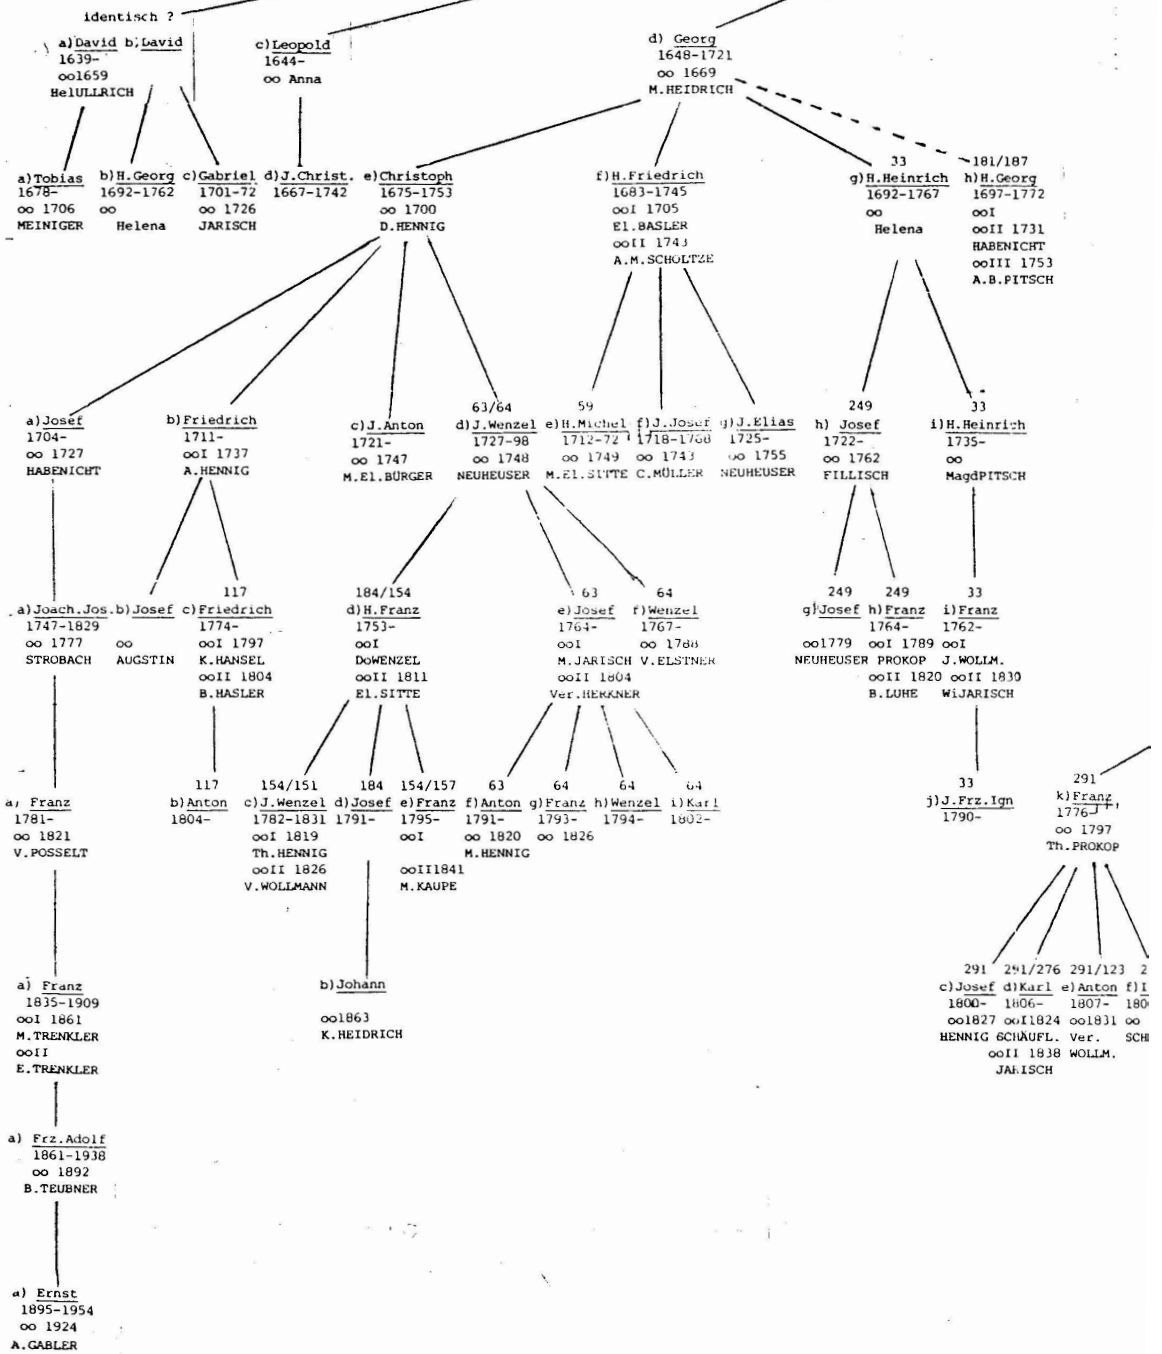

DIE
WOLLMANN
AUS
KRIESDORF

StL 7634

STAMM MICHAEL

Auf dieser Übersicht sind nur die männlichen Namensträger WOLLMANN verzeichnet, die wiederum Nachkommen hatten.

Weibliche Personen sowie männliche ohne Nachkommen sind nur aus den kleinen Übersichten zwischen den einzelnen Linien ersichtlich.

h) Hans 1661- oo 1689 A. HERKNER

i) Jacob 1665-1727 oo Anna

j) Hans ca. 1637-94 oo 1670 A. SCHR. k) Georg 1649-1705 oo 1672 RosHEIDRICH

IV.

n) Georg 1679- oo 1709 M. JARISCH

o) Josef 1682- oo I Veronika oo II Elisabeth